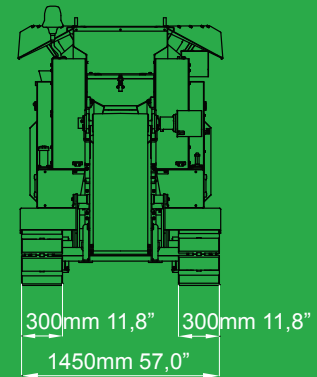

JAW CRUSHER
CONCASSEURS A MACHOIRES
MACHACADORA DE MANDIBULAS

480X250mm (19"X10")

OUTPUT POTENTIAL UP TO
PRODUCTION/RENDEMENT JUSQU'A'
PRODUCCION HASTA

30tph / 34 US tph

HYDRAULIC ADJUST - CSS RANGE
REGLAGE HYDRAULIQUE -AJUSTE
HIDRAULICO DE MANDIBULA

20mm to 80mm (3/4" TO 3-1/4")

POWERUNIT
MOTEUR
ACCIONAMIENTO

Stage V: 18,5kW / 25Hp Diesel Engine
Tier 4Final: 18,5kW / 25Hp Diesel Engine
Stage 3A: 21,5kW / 28Hp Diesel Engine

OPTIONAL

Overband magnetic – Antidust
Bande Magnetique – Reduction de poussiere
Separator magnetico – Reduccion de polvo

WEIGHT

POIDS

PESO

3.400kgs (7.496lbs)

QUICK, EASY AND SAFE TRANSPORT
TRANSPORT RAPIDE, FACILE ET SÛR
TRANPORTE RÀPIDO, FACIL Y ASEGURADO

DEALER

WWW.KOMPLET.IT
WWW.KOMPLETAMERICA.COM