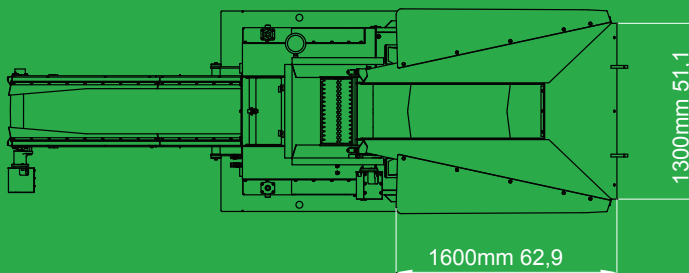

QUICK, EASY AND SAFE TRANSPORT
TRANSPORT RAPIDE, FACILE ET SÛR
TRANPORTE RÀPIDO, FACIL Y ASEGURADO